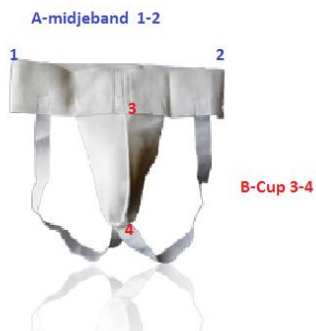

## Elastisk susp for herrer med cup

Mål A) midjeband bredde ca 4 cm

Mål B) - Cup

	størrelse	L	M	S	Barn
Mål A)	i cm	32	30	27	23
Mål B)	i cm	21	20	17	15

Strikken i midjebandet er elastisk , så høyde ut fra normal kroppsbygning