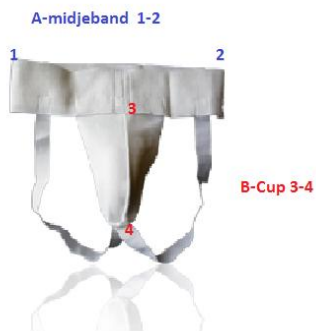

Underskrift: _____

Bestilling sendes på e-post til: post@itf-tromsdalen.no

Du vil motta faktura på e-post, som forhåndsbetales

a) Hjelm i PU finnes i S, M,L og XL

b) Avansert finnes i S, M og L, men er fleksibel

Elastisk susp for herrer med cup

Mål A) midjeband bredde ca 4 cm

Mål B) - Cup

	størrelse	L	M	S	Barn
Mål A)	i cm	32	30	27	23
Mål B)	i cm	21	20	17	15

Strikken i midjebandet er elastisk , så høyde ut fra normal kroppsbygning