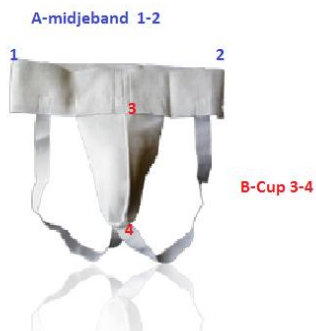

Elastisk susp for herrer med cup

Mål A) midjeband bredde ca 4 cm

Mål B) - Cup

	størrelse	L	M	S	Barn
Mål A)	i cm	32	30	27	23
Mål B)	i cm	21	20	17	15

Strikken i midjebandet er elastisk , så høyde ut fra normal kroppsbygning